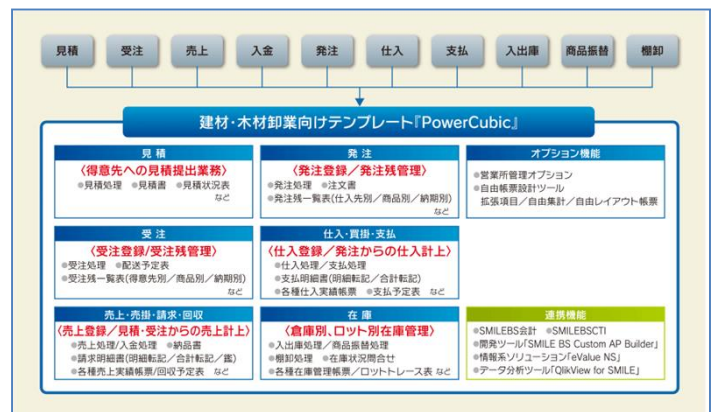

#### ⑤入力画面の見出し色付け機能を追加

・各入力画面におけるカーソル位置の見出し部に色を付ける機能を追加しました。

**SMILE BS  
PowerCubic**  
パワーキュービック

基幹業務システム  
建材・木材卸業向けテンプレート

建材・木材の販売の業務を  
トータルサポート

材積計算の必要な木材製品の他、  
各種住宅用・ビル建材に適した  
販売管理システムです。