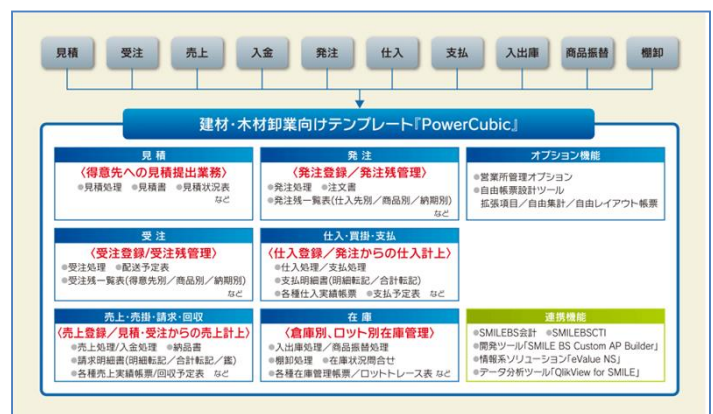

#### ⑤入力画面の見出し色付け機能を追加

・各入力画面におけるカーソル位置の見出し部に色を付ける機能を追加しました。

**SMILE BS  
PowerCubic**  
パワーキュービック

基幹業務システム  
建材・木材卸業向けテンプレート

建材・木材の販売の業務を  
トータルサポート

材積計算の必要な木材製品の他、  
各種住宅用・ビル建材に適した  
販売管理システムです。